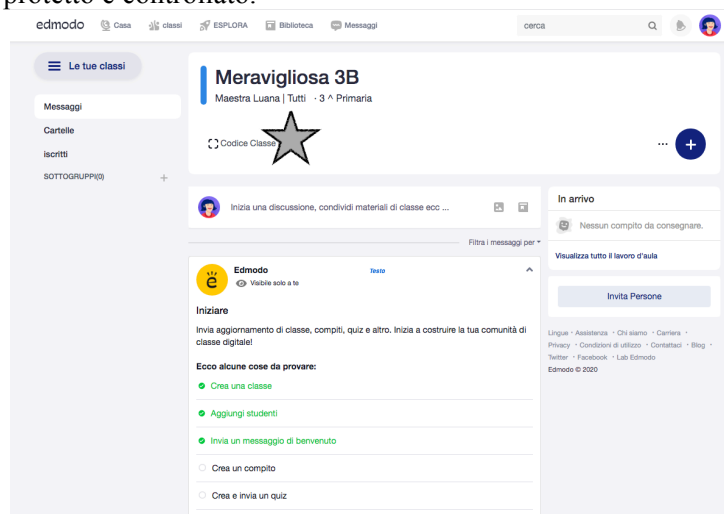

2. Riempire tutti i campi con nome e cognome del ragazzo, inserire il Codice Classe che vi è stato **inviato dal vostro insegnante**, ripetere al posto di nome utente il vostro nome e **non** un nickname altrimenti sarà complicato riconoscervi, **saltate** l'email e inventate una parola d'ordine quindi una password che dovrete **ricordare** per poter accedere alla classe virtuale.

3. Una volta entrati nella classe virtuale sarà possibile, scrivere alle insegnanti, cercare nelle cartelle o in bacheca i compiti o le spiegazioni assegnate dai docenti, chiedere spiegazioni ulteriori anche in forma privata, eseguire quiz e test, ma soprattutto....ritrovare i tuoi compagni in un ambiente protetto e controllato.